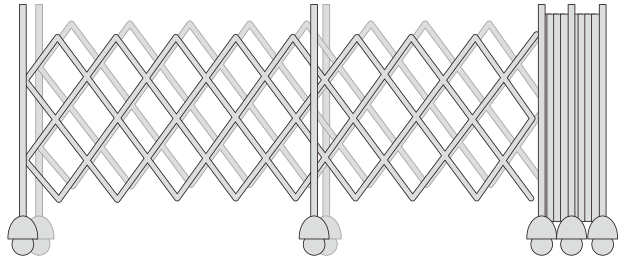

### ■クロスゲート

サイズ/H1800×W7000mm/H1400×W9000mm