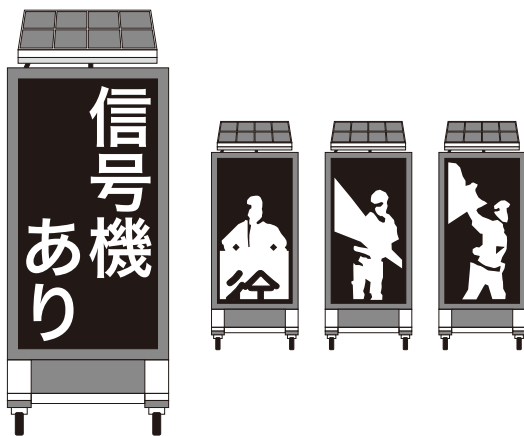

■ソーラー式保安灯

品番	J-44
呼称	ソーラーオーロラ
メーカー	コンラックス松本
型式	CX-M8-S0
表示素子	超高輝度LED 赤・緑・白
表示パターン	4種類
電源	6V+太陽電池4.5W
無日照動作時間	約7日間
本体寸法(H×W×D) mm	1100×600×600
質量 kg	8

※年式・型式により対象外のNETIS商品があります。

■ソーラー式ガードマンメッセージボード

品番	J-42
メーカー	コンラックス松本
型式	CMF-830SV
表示部	16ドット×16ドット/文字 縦4文字×2列
表示素子	超高輝度LED 橙色
表示	表示パターン90種類以上+8種類組合せ可能 パソコン文字入力(USBメモリー経由)
電源	太陽電池及バッテリー
消費電力	約6W
バッテリー動作時間	連続使用 約5日間
寸法(H×W×D) mm	2050×760×990
質量 kg	90

※年式・型式により対象外のNETIS商品があります。

■ソーラー式フルドットメッセージボード

品番	J-43
メーカー	コンラックス松本
型式	CMF-330SH
表示部	1文字(縦300mm×横300mm)3文字 保安灯部 径100mm×2 2ヶ所
表示素子	保安灯部:超高輝度LED 赤・黄・白 文字表示部:超高輝度LED オレンジ色 照明部:超高輝度LED 白色
表示	保安灯部 表示パターン8種類 文字表示部 表示パターン96種類+8種類組合せ可能 パソコン文字入力(USBメモリー経由)
電源	太陽電池及バッテリー
消費電力	平均3.5W・最大5W
バッテリー動作時間	連続使用 約5日間
寸法(H×W×D) mm	1797×1200×900
質量 kg	90

※年式・型式により対象外のNETIS商品があります。