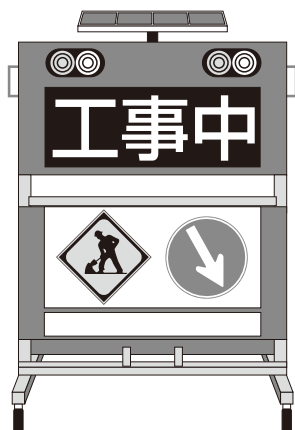

一般汎用機械・3

信号機

■GPSソーラー信号機

品番	J-21	J-21	J-23	J-21
呼称	1灯式(250φ)	1灯式(250φ)	2灯式(大型300φ)	2灯式(250φ)
メーカー	コンラックス松本	コンラックス松本	コンラックス松本	コンラックス松本
型式	CGS-1300S	CGS-1S	CGS-2300S	CGS-225BS
発光素子	超高輝度LED 赤・青(青緑)・黄	超高輝度LED 赤・青(青緑)・黄	超高輝度LED 赤・青(青緑)・黄	超高輝度LED 赤・青(青緑)・黄
電源	DC12V 太陽電池	DC12V 太陽電池	DC12V 太陽電池	DC12V 太陽電池
消費電力	3w以下	2w以下	3w以下	2w以下
バッテリー動作時間	連続使用 約7日間	7日間以上	連続使用 約7日間	連続使用 約7日間
脚部含む本体高さ mm	2050	1800	2180	2040
表示部寸法(H×W×D) mm	625×365×300	480×280×100	955×365×300	820×340×285

※年式・型式により対象外のNETIS商品があります。

■ソーラー式保安灯

品番	J-44
呼称	ソーラーオーロラ
メーカー	コンラックス松本
型式	CX-M8-S0
表示素子	超高輝度LED 赤・緑・白
表示パターン	4種類
電源	6V+太陽電池4.5W
無日照動作時間	約7日間
本体寸法(H×W×D) mm	1100×600×600
質量 kg	8

※年式・型式により対象外のNETIS商品があります。

■ソーラー式ガードマンメッセージボード

品番	J-42
メーカー	コンラックス松本
型式	CMF-830SV
表示部	16ドット×16ドット/文字 縦4文字×2列
表示素子	超高輝度LED 橙色
表示	表示パターン90種類以上+8種類組合せ可能 パソコン文字入力(USBメモリー経由)
電源	太陽電池及バッテリー
消費電力	約6W
バッテリー動作時間	連続使用 約5日間
寸法(H×W×D) mm	2050×760×990
質量 kg	90

※年式・型式により対象外のNETIS商品があります。

■ソーラー式フルドットメッセージボード

品番	J-43
メーカー	コンラックス松本
型式	CMF-330SH
表示部	1文字(縦300mm×横300mm)3文字 保安灯部 径100mm×2 2ヶ所
表示素子	保安灯部:超高輝度LED 赤・黄・白 文字表示部:超高輝度LED オレンジ色 照明部:超高輝度LED 白色
表示	保安灯部 表示パターン8種類 文字表示部 表示パターン96種類+8種類組合せ可能 パソコン文字入力(USBメモリー経由)
電源	太陽電池及バッテリー
消費電力	平均3.5W・最大5W
バッテリー動作時間	連続使用 約5日間
寸法(H×W×D) mm	1797×1200×900
質量 kg	90

※年式・型式により対象外のNETIS商品があります。