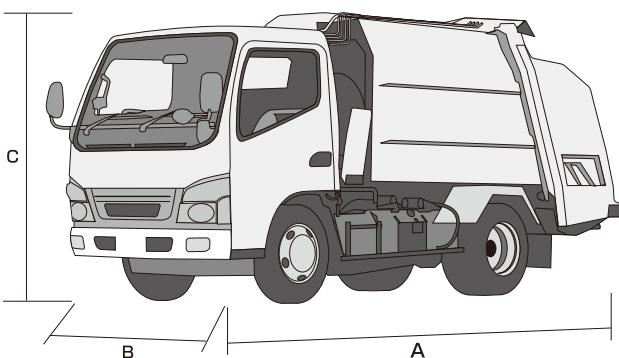

## 4t散水車・2tパッカー車

### ■ 4t 散水車

品番	ES-400	
呼称	4t散水車	
メーカー	株式会社マツモト	株式会社ユニテック
型式	—	HAK-4T
適用シャーシ	4t	4t
タンク容量 ℓ	3850	4000
車両重量 kg	4030	3690
A 全長 mm	5770	5555
B 全幅 mm	2200	2170
C 全高 mm	2510	2450
総排気量 cc	5190	8200
燃料容量 ℓ	100	100
免許の種類	中型	中型

### ■ 2t パッカー車

品番	EP-2
呼称	2tパッカー車
メーカー	三菱ふそう
A全長 × B全幅 × C全高 mm	2285 × 1730 × 1325
最大積載重量 kg	2000
架装シャーシ	2t高床
架装形式	LP438
ポデー容積 m <sup>3</sup>	4.2
投入口寸法 mm	幅1430 × 高さ850
ホッパー容積 m <sup>3</sup>	0.55
汚水タンク容量 ℓ	80
積込時間 秒	約10~11
排出時間 秒	約15
テールゲートダンブ角度度	約95
免許の種類	中型