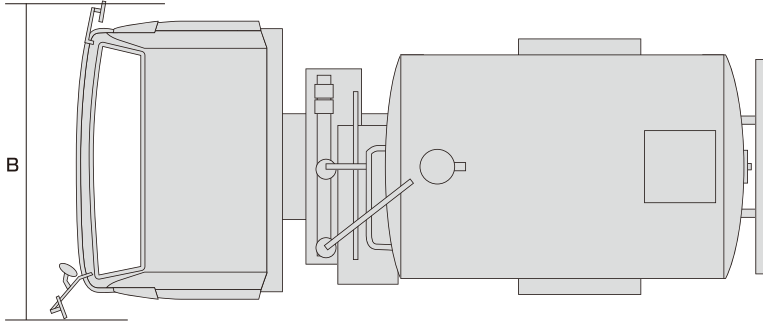

### ■ 4t 散水車

品番	ES-400	
呼称	4t散水車	
メーカー	株式会社マツモト	株式会社ユニテック
型式	—	HAK-4T
適用シャーシ	4t	4t
タンク容量 ℓ	3850	4000
車両重量 kg	4030	3690
A 全長 mm	5770	5555
B 全幅 mm	2200	2170
C 全高 mm	2510	2450
総排気量 cc	5190	8200
燃料容量 ℓ	100	100
免許の種類	中型	中型

### ■ 2t パッカー車

品番	EP-2
呼称	2tパッカー車
メーカー	三菱ふそう
A全長 × B全幅 × C全高 mm	2285 × 1730 × 1325
最大積載重量 kg	2000
架装シャーシ	2t高床
架装形式	LP438
ポデー容積 m <sup>3</sup>	4.2
投入口寸法 mm	幅1430 × 高さ850
ホッパー容積 m <sup>3</sup>	0.55
汚水タンク容量 ℓ	80
積込時間 秒	約10~11
排出時間 秒	約15
テールゲートダンブ角度度	約95
免許の種類	中型